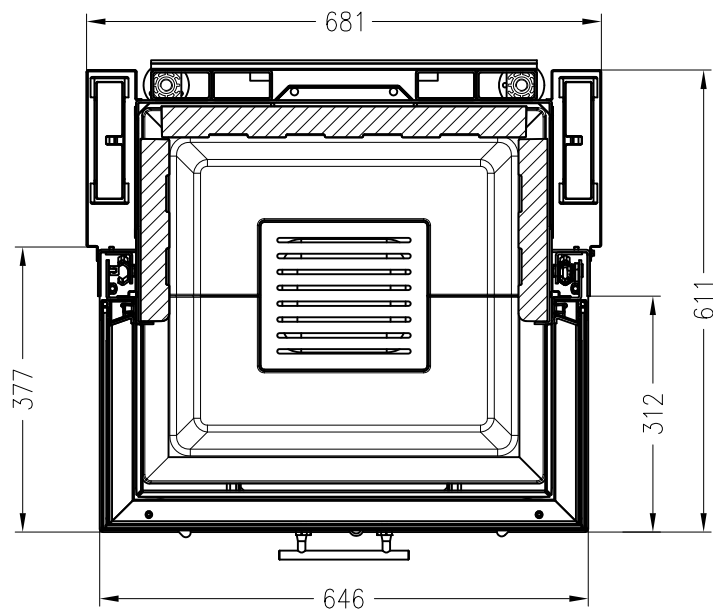

Brennzelle Varia Ch-4S (Glas 3-tlg.)

hochschiebbar

Linear 4S

Stand: 07/2012

Vorderansicht
M~1:20

Seitenansicht
M~1:20

Horizontalschnitt
M~1:10

Alle Abbildungen und Zeichnungen sind urheberrechtlich geschützt.
Verwertung oder Veröffentlichung, auch einzelner Details, nur mit unserer Genehmigung.
Technische Änderungen und Irrtümer vorbehalten.