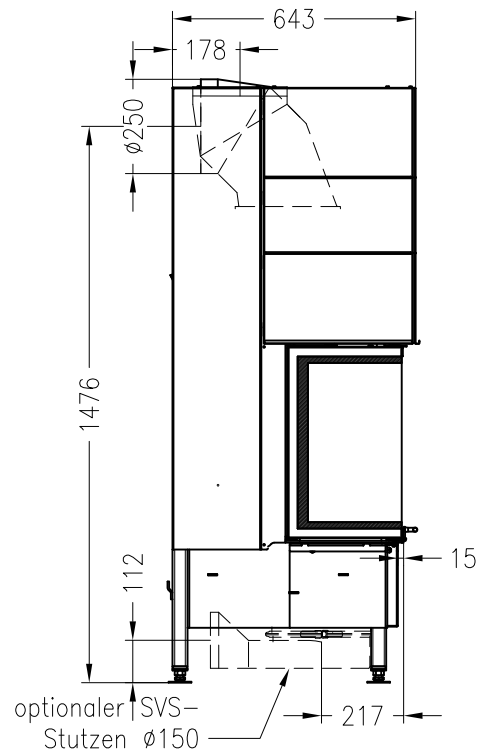

Brennzelle Varia Ch-4S (Glas 3-tlg.)

hochschiebbar

Linear 4S

Stand: 07/2012

Vorderansicht
M~1:20

Seitenansicht
M~1:20

Horizontalschnitt
M~1:10

Alle Abbildungen und Zeichnungen sind urheberrechtlich geschützt.
Verwertung oder Veröffentlichung, auch einzelner Details, nur mit unserer Genehmigung.
Technische Änderungen und Irrtümer vorbehalten.