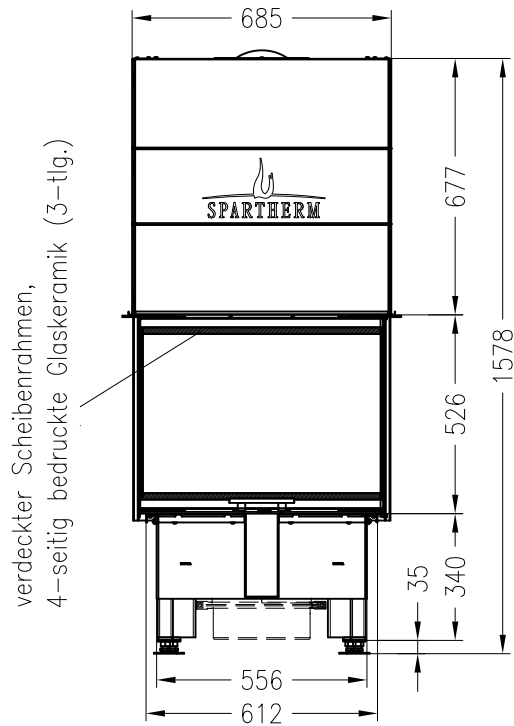

Brennzelle Varia Ch-4S (Glas 3-tlg.)

hochschiebbar

Linear 4S

Stand: 07/2012

Vorderansicht
M~1:20

Seitenansicht
M~1:20

Horizontalschnitt
M~1:10

Alle Abbildungen und Zeichnungen sind urheberrechtlich geschützt.
Verwertung oder Veröffentlichung, auch einzelner Details, nur mit unserer Genehmigung.
Technische Änderungen und Irrtümer vorbehalten.