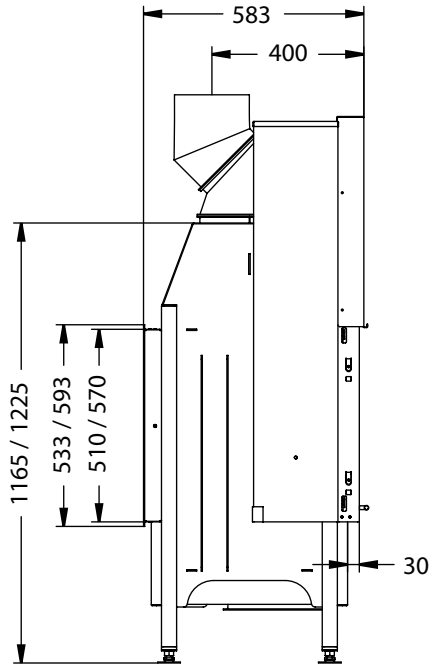

Das Herz
des Kamins

KAMINEINSATZ

fireplace insert | cheminée | inserto caminetto

Mini S-FDh-4s

LINEAR 4S

Vorderansicht
M~1:20

Seitenansicht
M~1:20

Horizontalschnitt
M~1:10