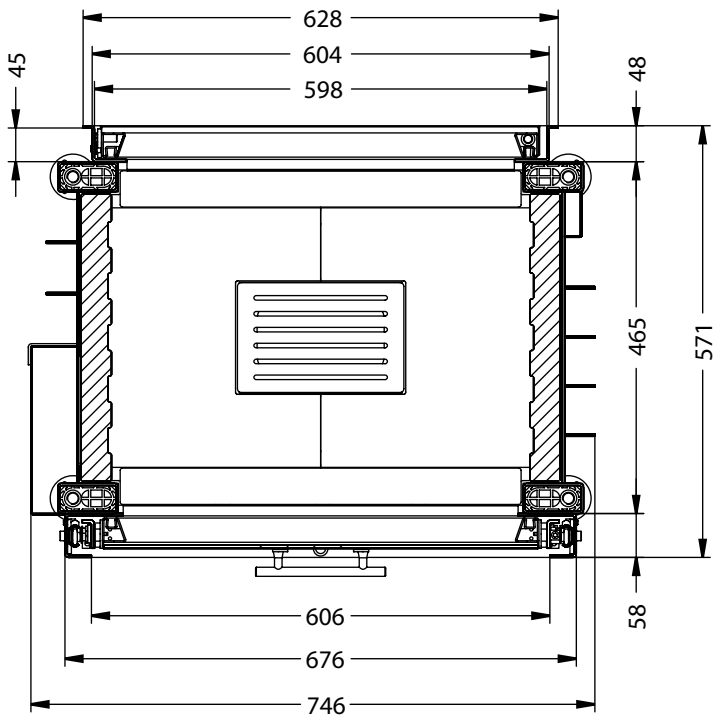

Das Herz
des Kamins

KAMINEINSATZ

fireplace insert | cheminée | inserto caminetto

Mini S-FDh-4s

LINEAR 4S

Vorderansicht
M~1:20

Seitenansicht
M~1:20

Horizontalschnitt
M~1:10