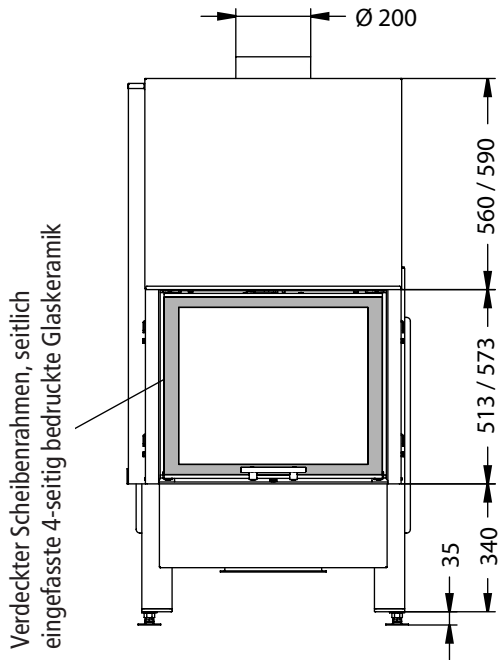

Das Herz
des Kamins

KAMINEINSATZ

fireplace insert | cheminée | inserto caminetto

Mini S-FDh-4s

LINEAR 4S

Vorderansicht
M~1:20

Seitenansicht
M~1:20

Horizontalschnitt
M~1:10